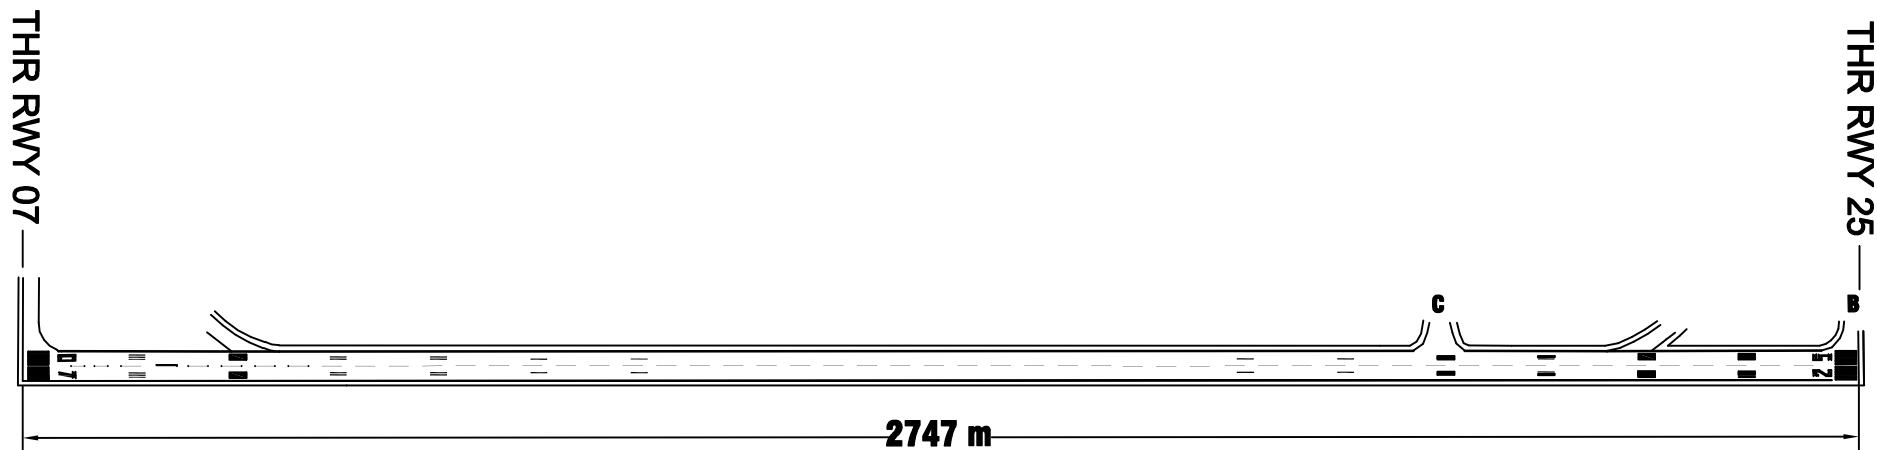

DISTANCIAS DECLARADA

LIBERIA / DANIEL ODUBER Q. INTL

RWY	TORA (m)	ASDA (m)	TODA (m)	LDA (m)
07	2747	2747	2747	2747
25	2747	2747	2747	2747

SIN ESCALA